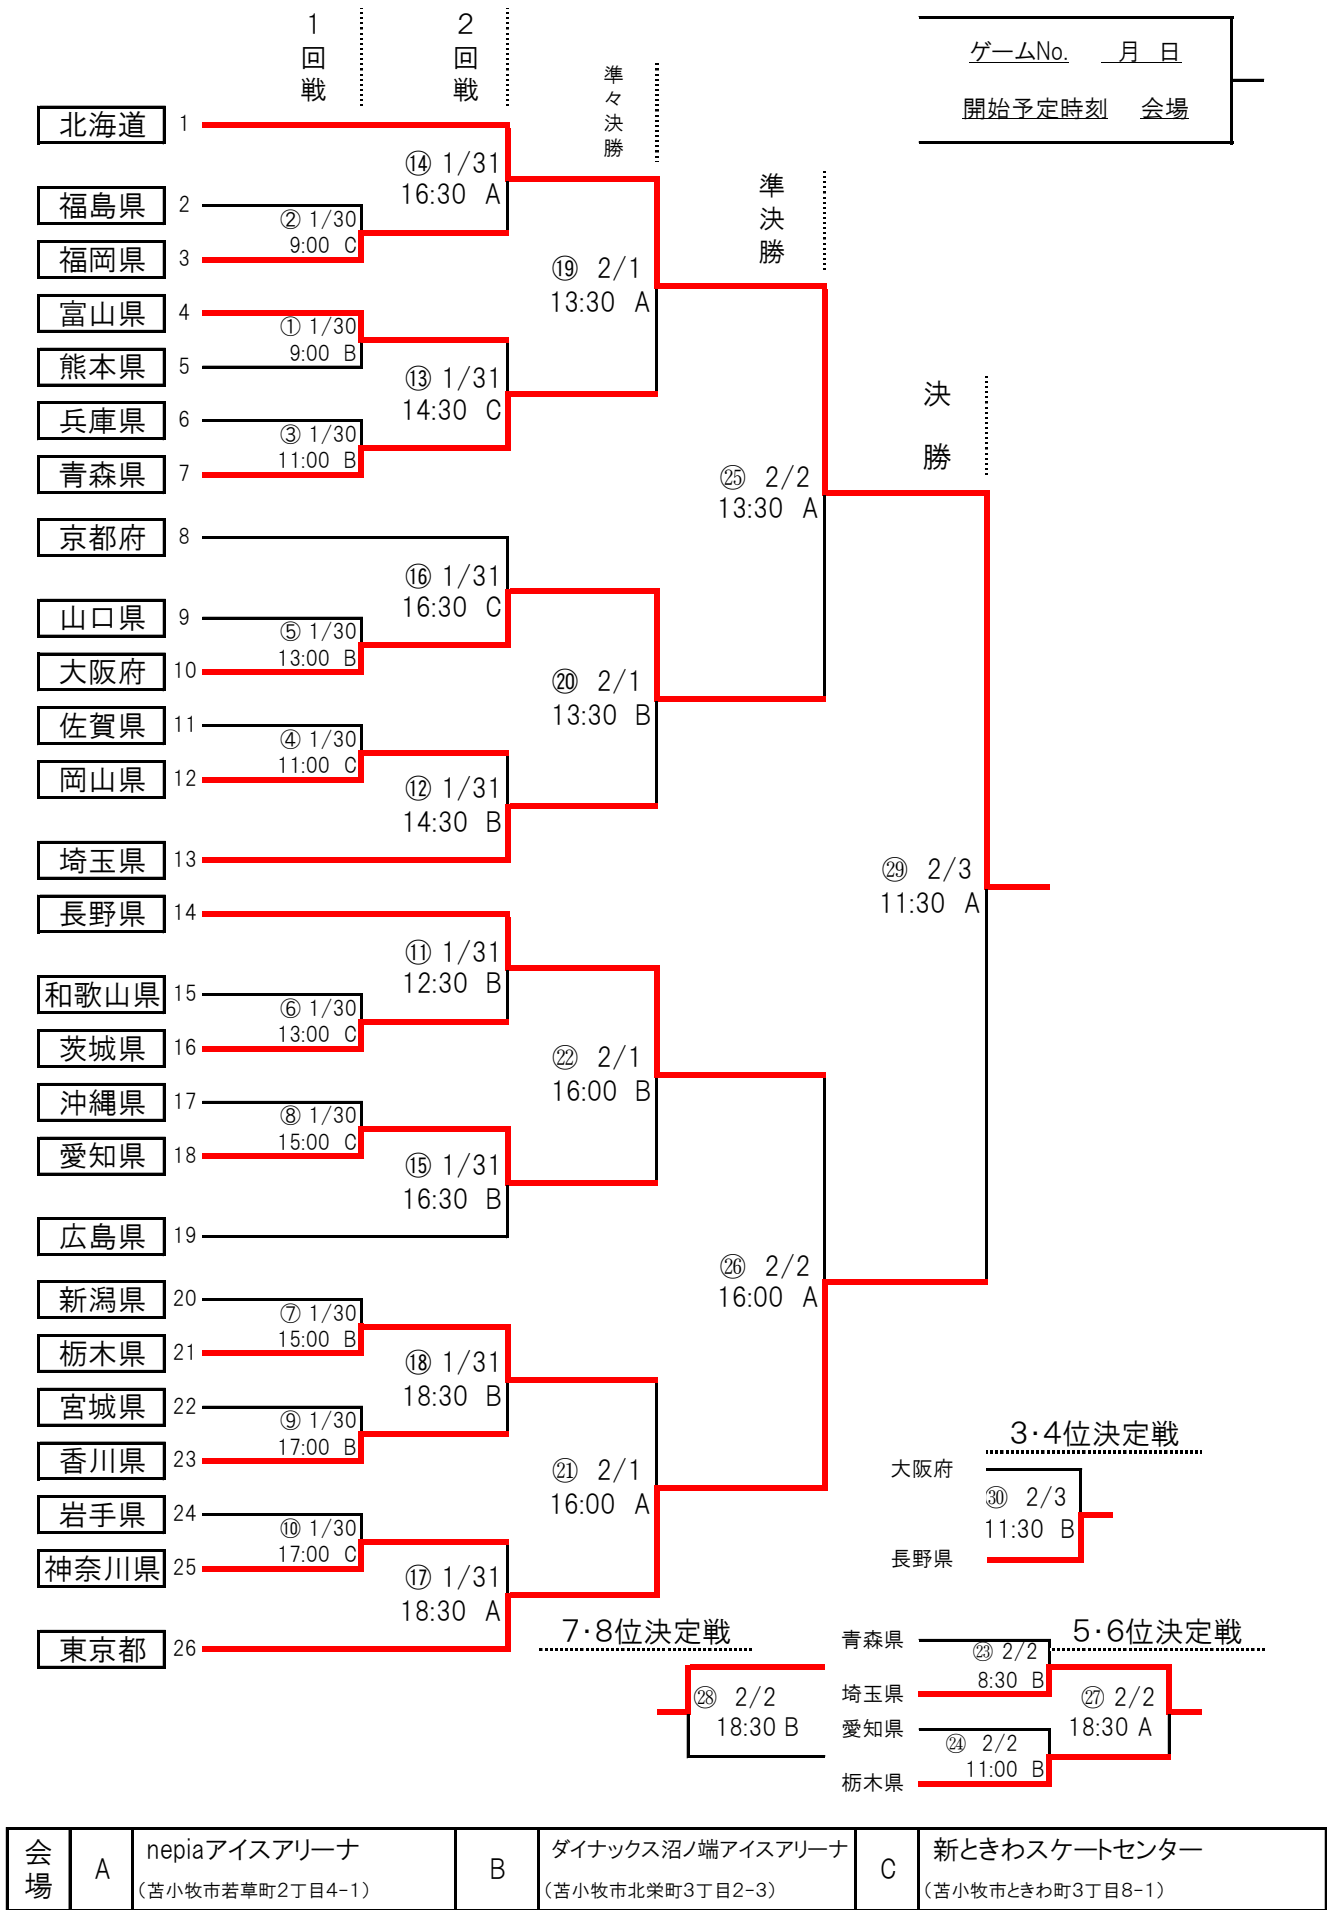

# 第78回国民スポーツ大会冬季大会アイスホッケー競技会(成年男子)トーナメント表

ゲームNo. 月 日  
開始予定時刻 会場

会場	A	B	C
	nepiaアイスアリーナ (苫小牧市若草町2丁目4-1)	ダイナックス沼ノ端アイスアリーナ (苫小牧市北栄町3丁目2-3)	新ときわスケートセンター (苫小牧市ときわ町3丁目8-1)