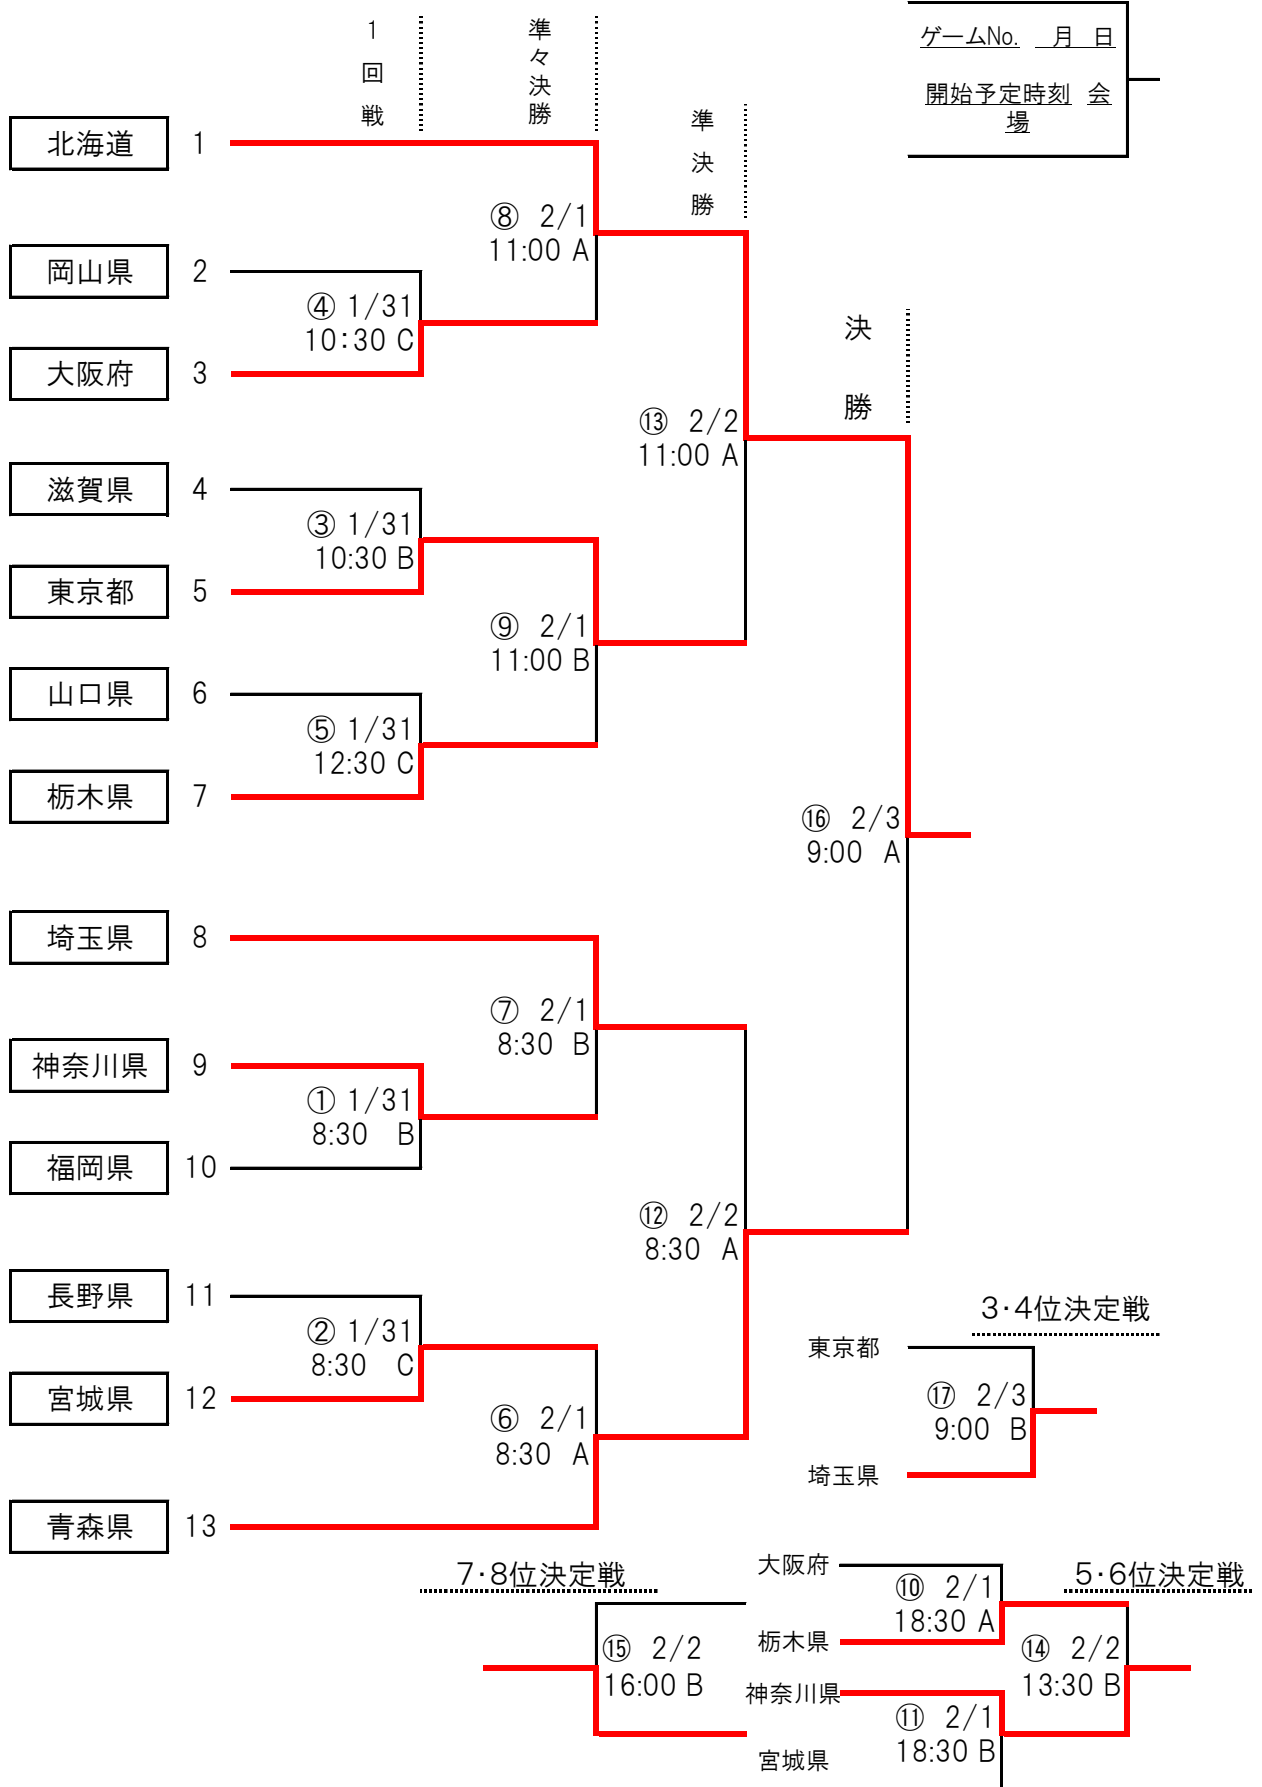

第78回国民スポーツ大会冬季大会アイスホッケー競技会(少年男子) トーナメント表

会場	A	B	C
	nepiaアイスアリーナ (苫小牧市若草町2丁目4-1)	ダイナックス沼ノ端アイスアリーナ (苫小牧市北栄町3丁目2-3)	新ときわスケートセンター (苫小牧市ときわ町3丁目8-1)