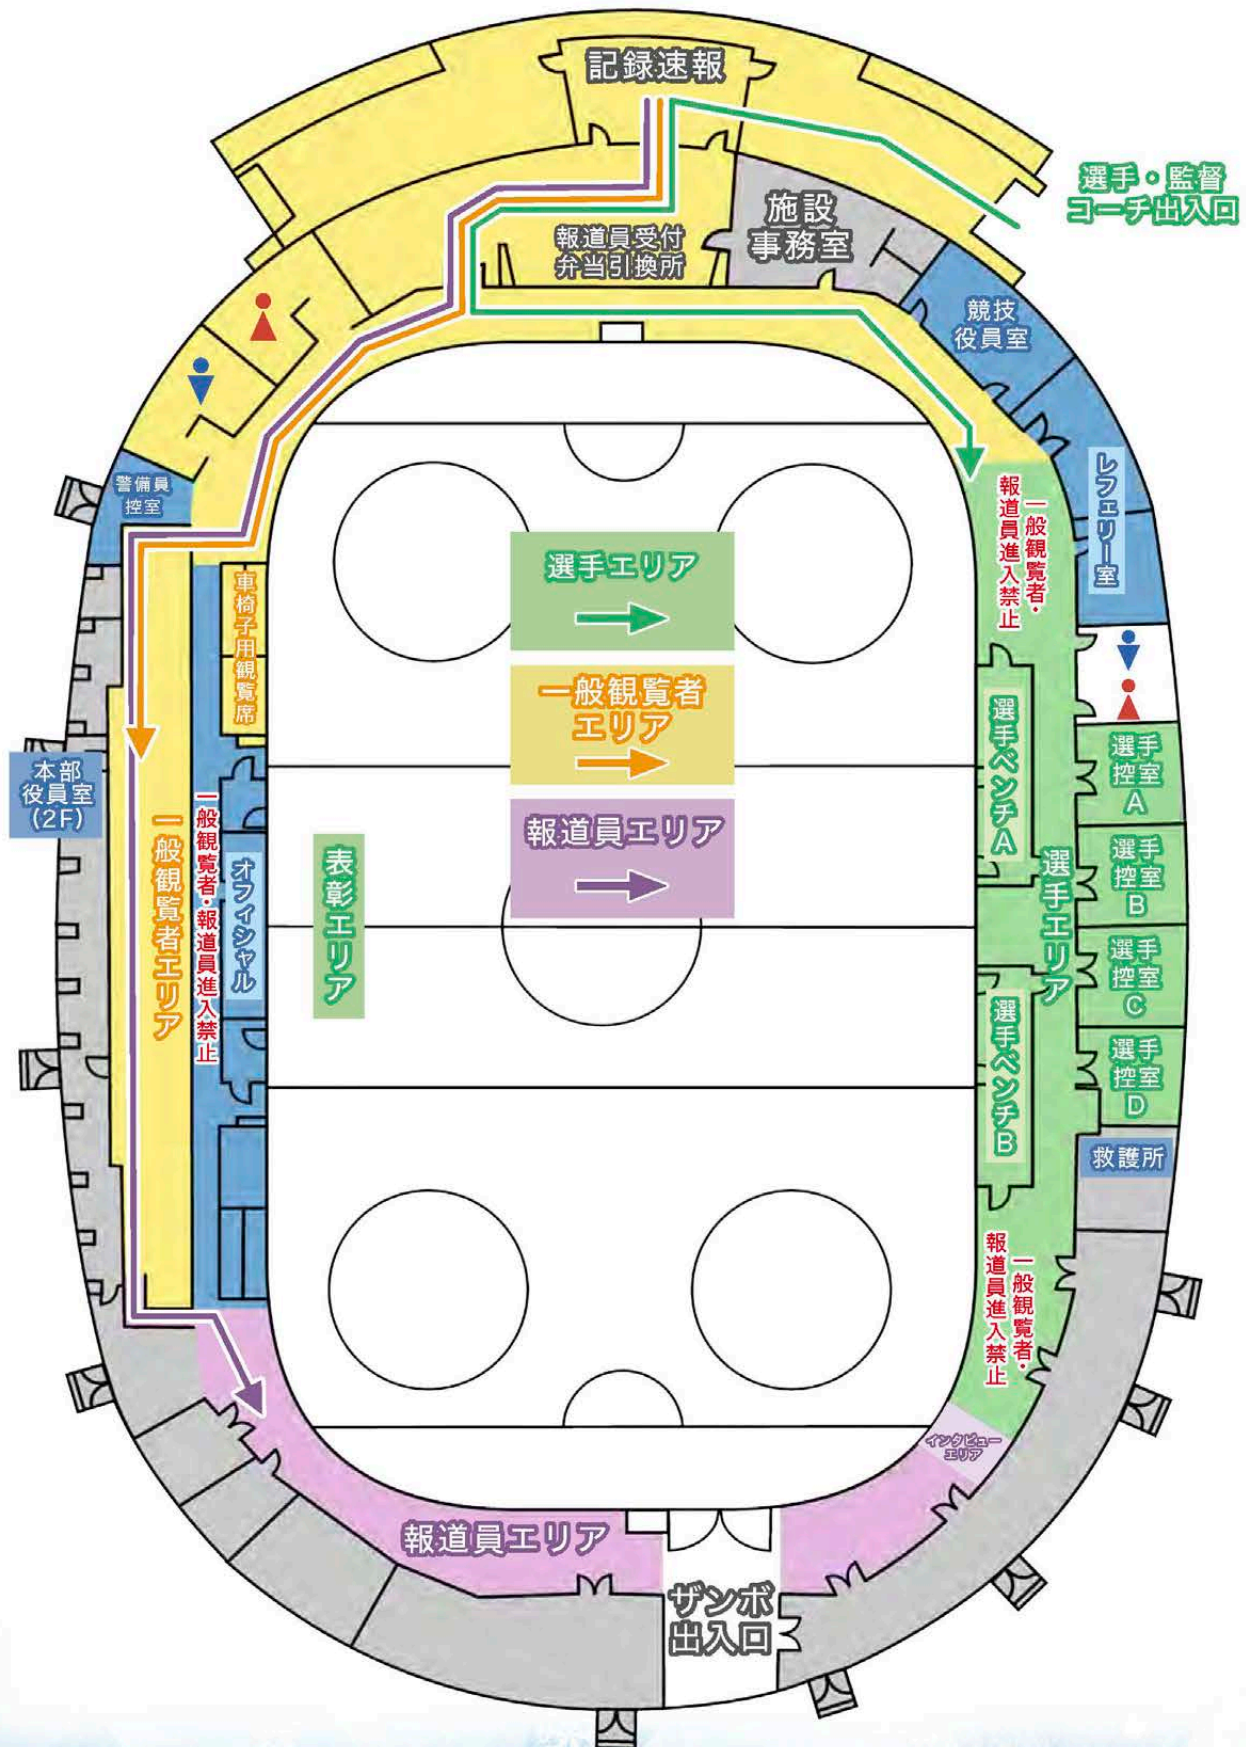

競技会場

会場案内図

スピードスケート競技会場図

ショートトラック競技会場図

フィギュア競技会場図

アイスホッケー競技会場図（3施設）

■ 会場案内図

千歳

競技会場

フィギュア競技会場図 nepia アイスアリーナ 2階

競技会場

アイスホッケー競技会場図 nepia アイスアリーナ 1階

競技会場

アイスホッケー競技会場図 nepia アイスアリーナ 2階

競技会場

アイスホッケー競技会場図 ダイナックス沼ノ端アイスアリーナ

競技会場

アイスホッケー競技会場図 新ときわスケートセンター

競技会場