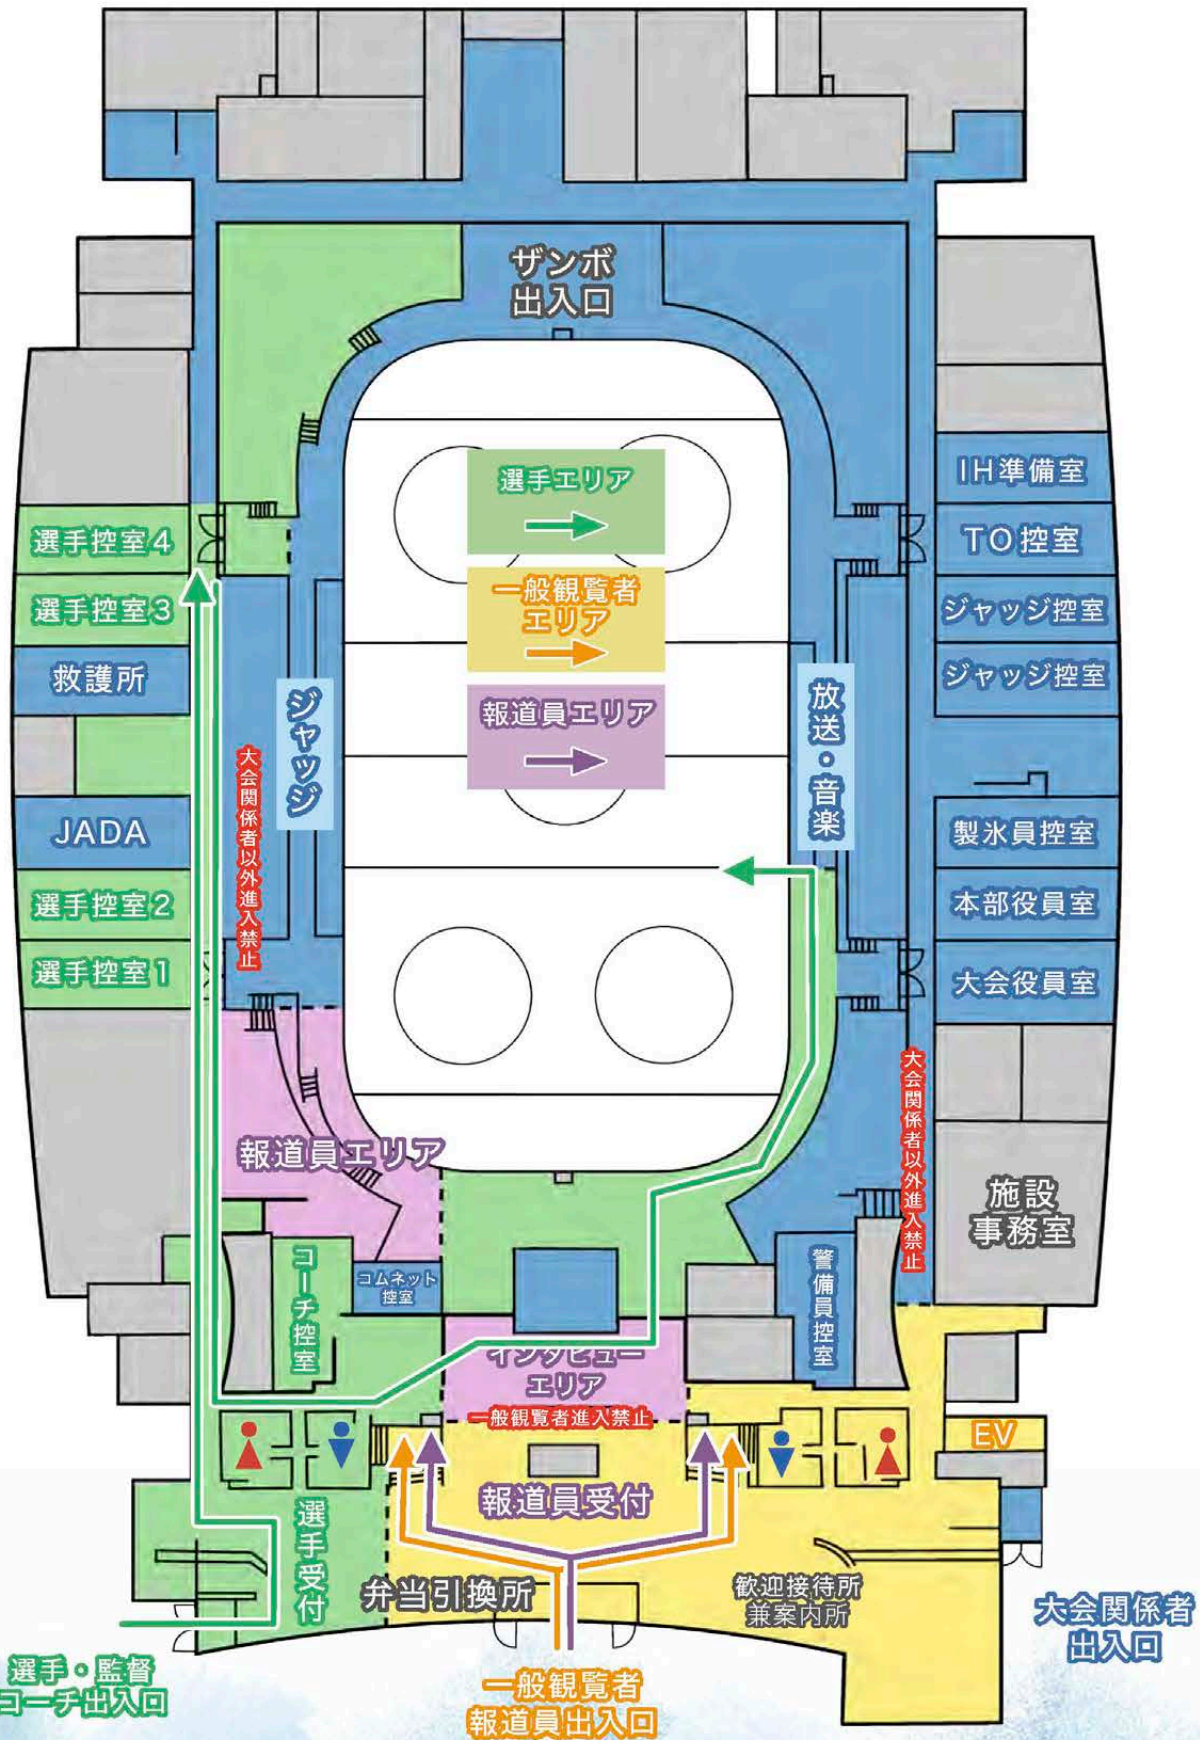

競技会場

会場案内図

スピードスケート競技会場図

ショートトラック競技会場図

フィギュア競技会場図

アイスホッケー競技会場図（3施設）

■ 会場案内図

千歳

新千歳空港から
約 38 分 22.8 km
国道 36 号 経由

苦小牧駅から
約 12 分

競技会場

スピードスケート競技会場図 ハイランドスポーツセンター

競技会場

ショートトラック競技会場図 新ときわスケートセンター

競技会場

フィギュア競技会場図 nepia アイスアリーナ 1階

競技会場

フィギュア競技会場図 nepia アイスアリーナ 2階

競技会場

アイスホッケー競技会場図 nepia アイスアリーナ 1階

競技会場

アイスホッケー競技会場図 nepia アイスアリーナ 2階

競技会場

アイスホッケー競技会場図 ダイナックス沼ノ端アイスアリーナ

競技会場

アイスホッケー競技会場図 新ときわスケートセンター

競技会場