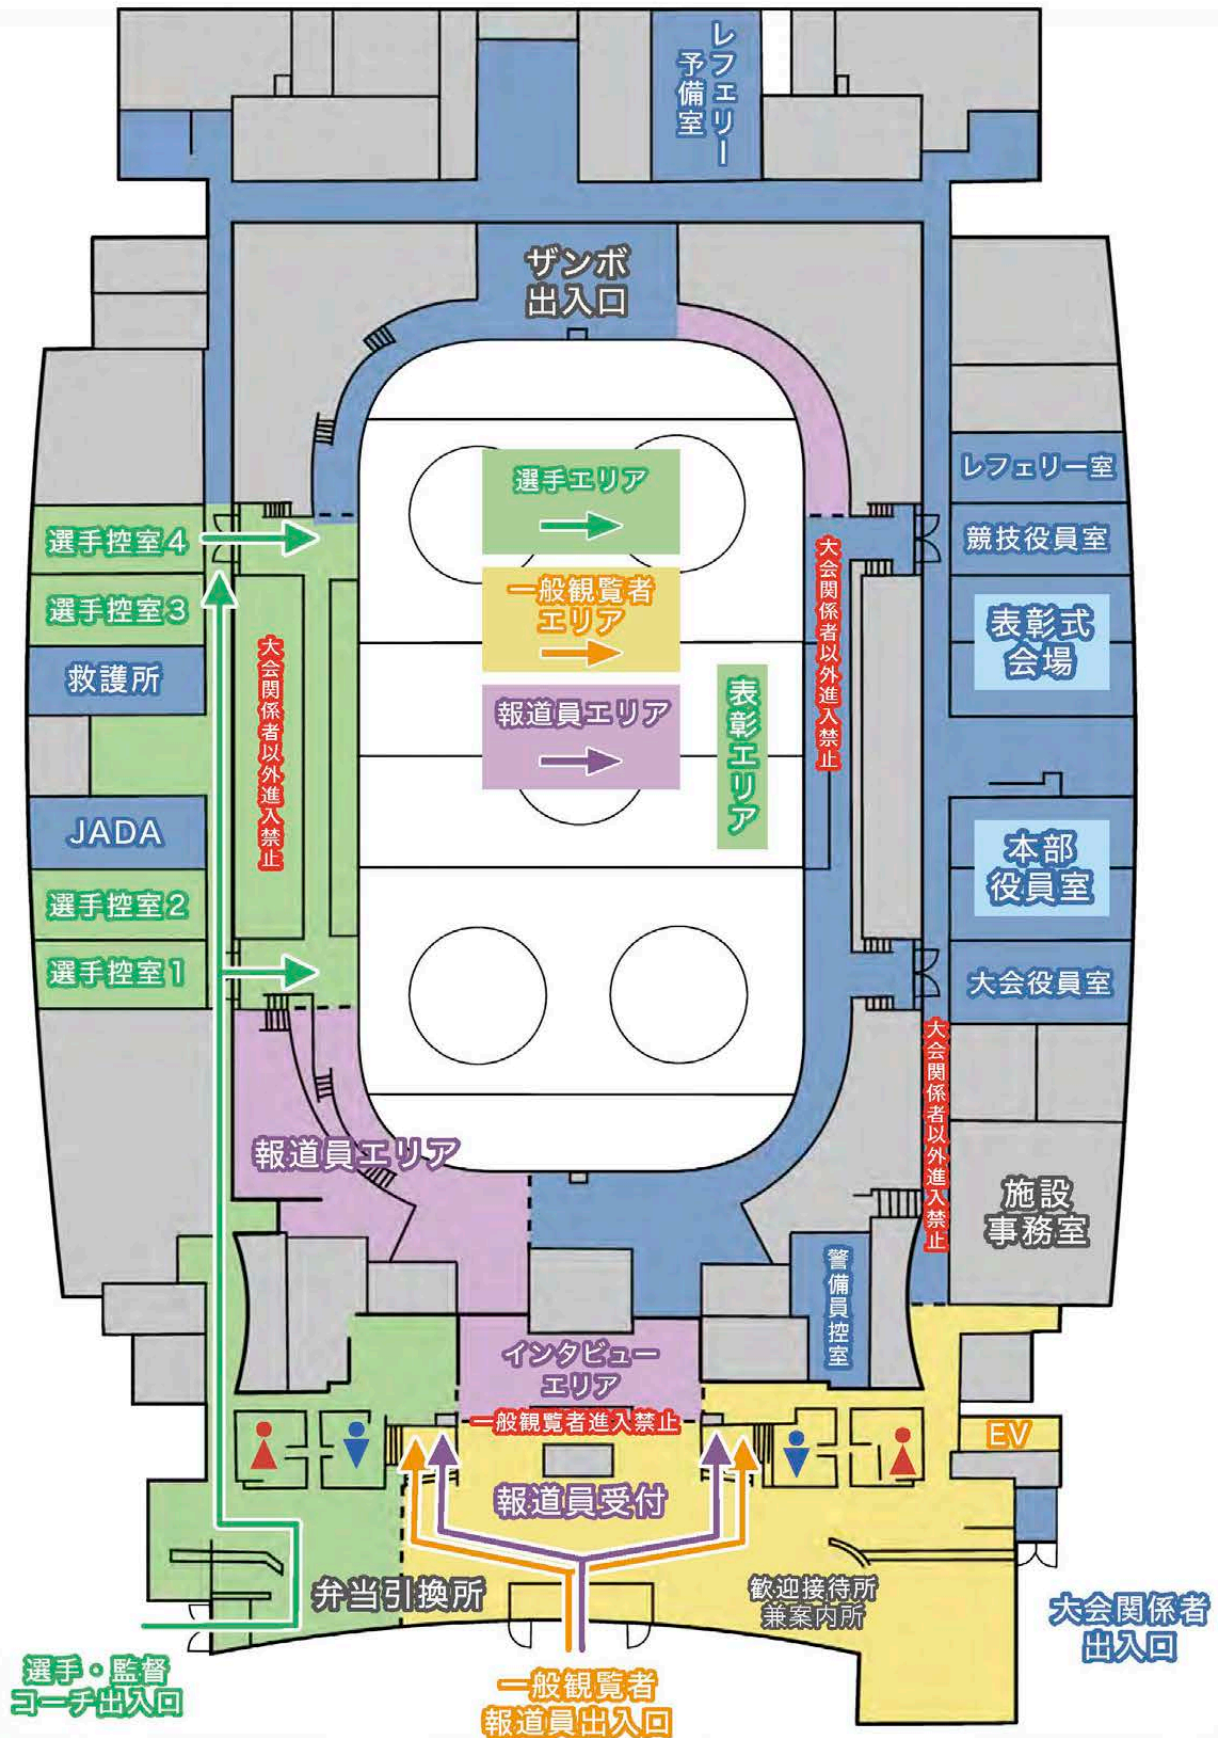

競技会場

会場案内図

スピードスケート競技会場図

ショートトラック競技会場図

フィギュア競技会場図

アイスホッケー競技会場図（3施設）

■ 会場案内図

千歳

新千歳空港から
約 38 分 22.8 km
国道 36 号 経由

苦小牧駅から
約 12 分

競技会場

スピードスケート競技会場図 ハイランドスポーツセンター

競技会場

ショートトラック競技会場図 新ときわスケートセンター

競技会場

フィギュア競技会場図 nepia アイスアリーナ 1階

競技会場

フィギュア競技会場図 nepia アイスアリーナ 2階

競技会場

アイスホッケー競技会場図 nepia アイスアリーナ 1階

競技会場

アイスホッケー競技会場図 nepia アイスアリーナ 2階

競技会場

アイスホッケー競技会場図 ダイナックス沼ノ端アイスアリーナ

競技会場

アイスホッケー競技会場図 新ときわスケートセンター

競技会場