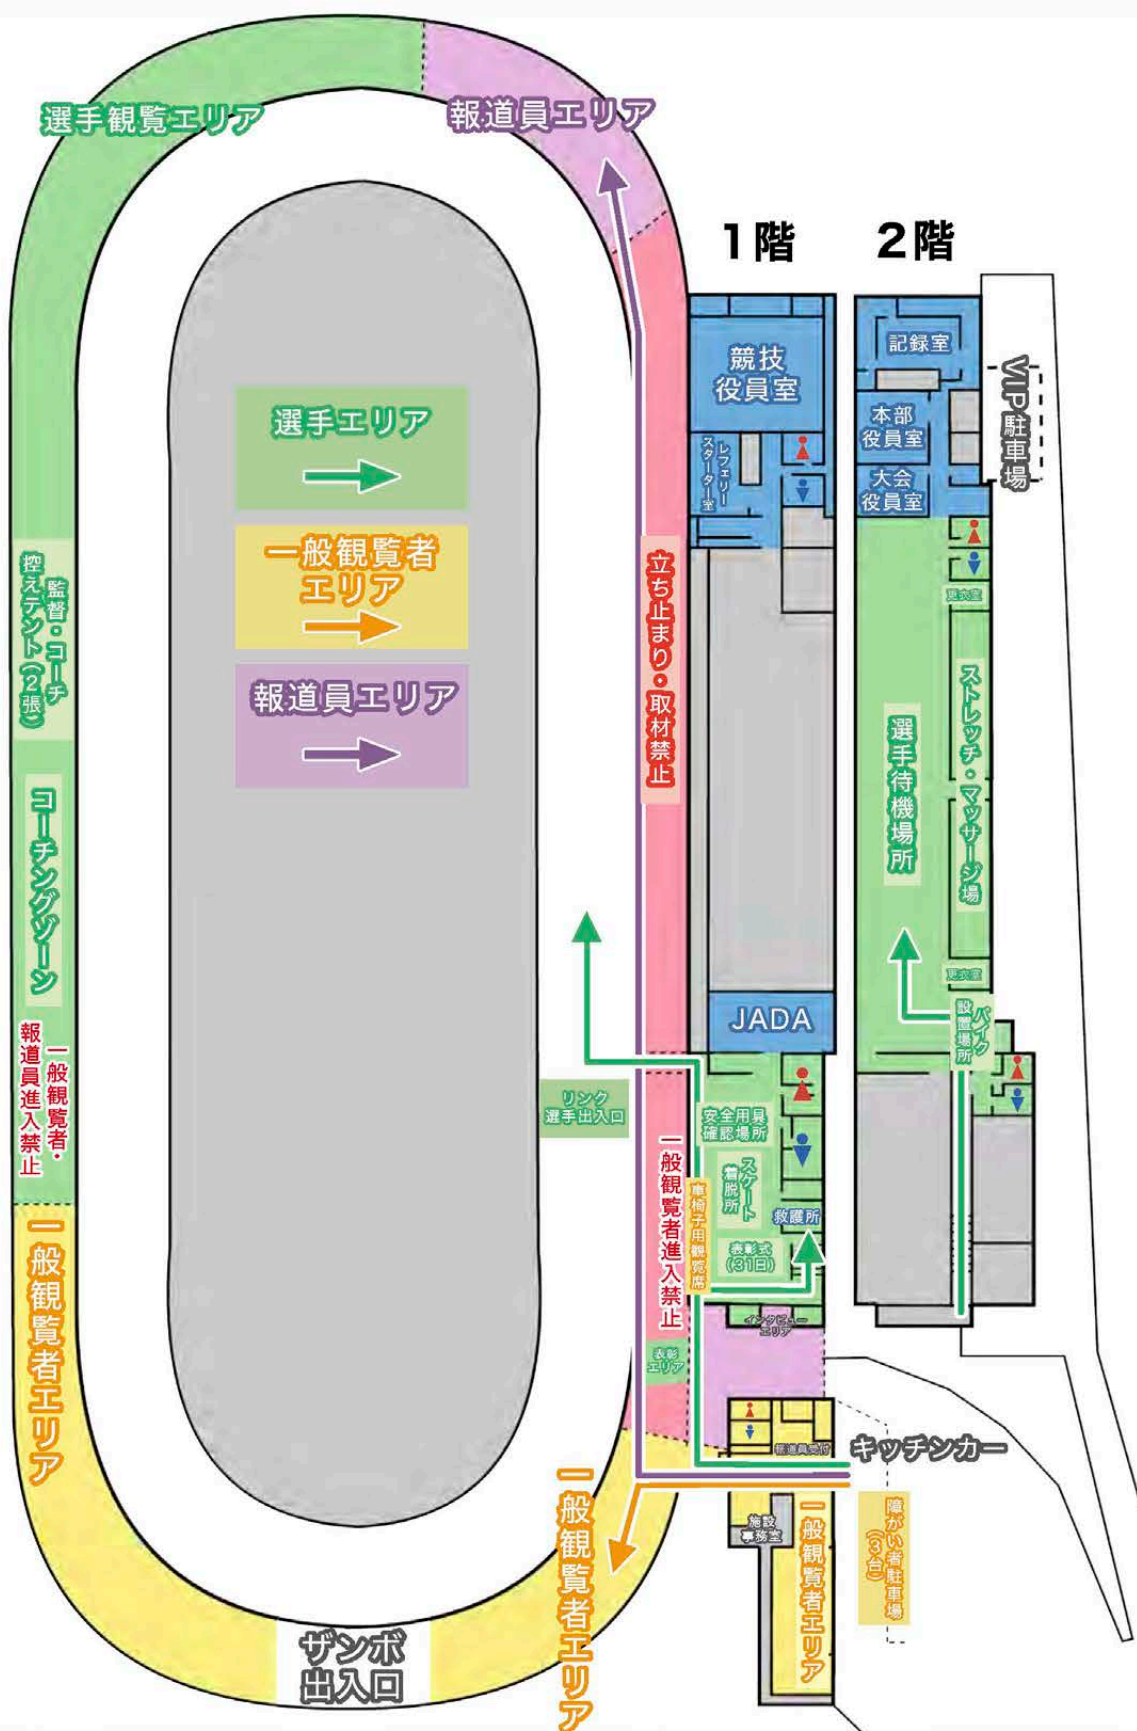

競技会場

会場案内図

スピードスケート競技会場図

ショートトラック競技会場図

フィギュア競技会場図

アイスホッケー競技会場図（3施設）

■ 会場案内図

千歳

錦大沼公園

781

国道 36 号

糸井駅から
約 46 分

苦小牧市新ときわ
スケートセンター

錦岡駅から
約 33 分

新千歳空港から
約 55 分 30.4 km
国道 36 号 と 道道 781 号 経由

nepia
アイスアリーナ

新千歳空港から
約 38 分 22.8 km
国道 36 号 経由

苦小牧駅から
約 12 分

競技会場

スピードスケート競技会場図 ハイランドスポーツセンター

競技会場

ショートトラック競技会場図 新ときわスケートセンター

競技会場

フィギュア競技会場図 nepia アイスアリーナ 1階

競技会場

アイスホッケー競技会場図 新ときわスケートセンター

競技会場