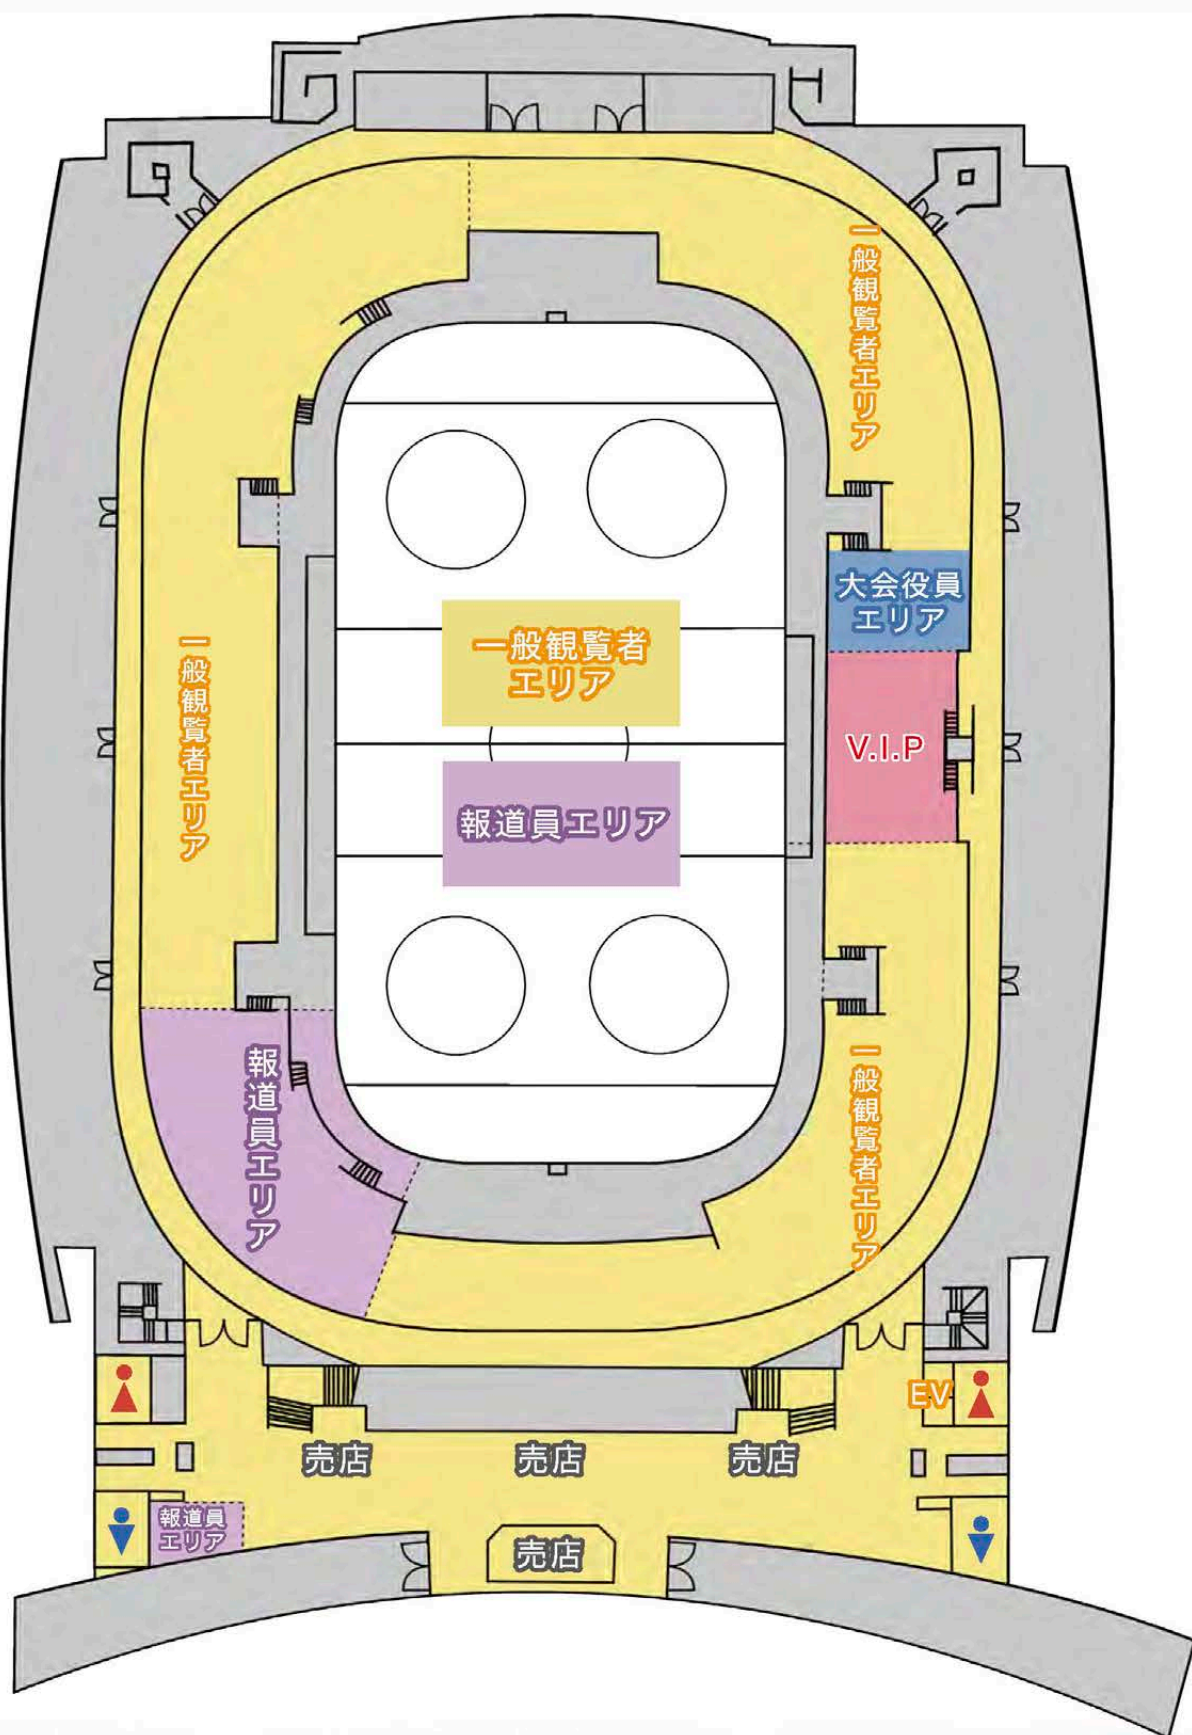

競技会場

会場案内図

スピードスケート競技会場図

ショートトラック競技会場図

フィギュア競技会場図

アイスホッケー競技会場図（3施設）

■ 会場案内図

千歳

競技会場

フィギュア競技会場図 nepia アイスアリーナ 2階

競技会場

アイスホッケー競技会場図 nepia アイスアリーナ 1階

競技会場

アイスホッケー競技会場図 nepia アイスアリーナ 2階

競技会場

アイスホッケー競技会場図 ダイナックス沼ノ端アイスアリーナ

競技会場

アイスホッケー競技会場図 新ときわスケートセンター

競技会場