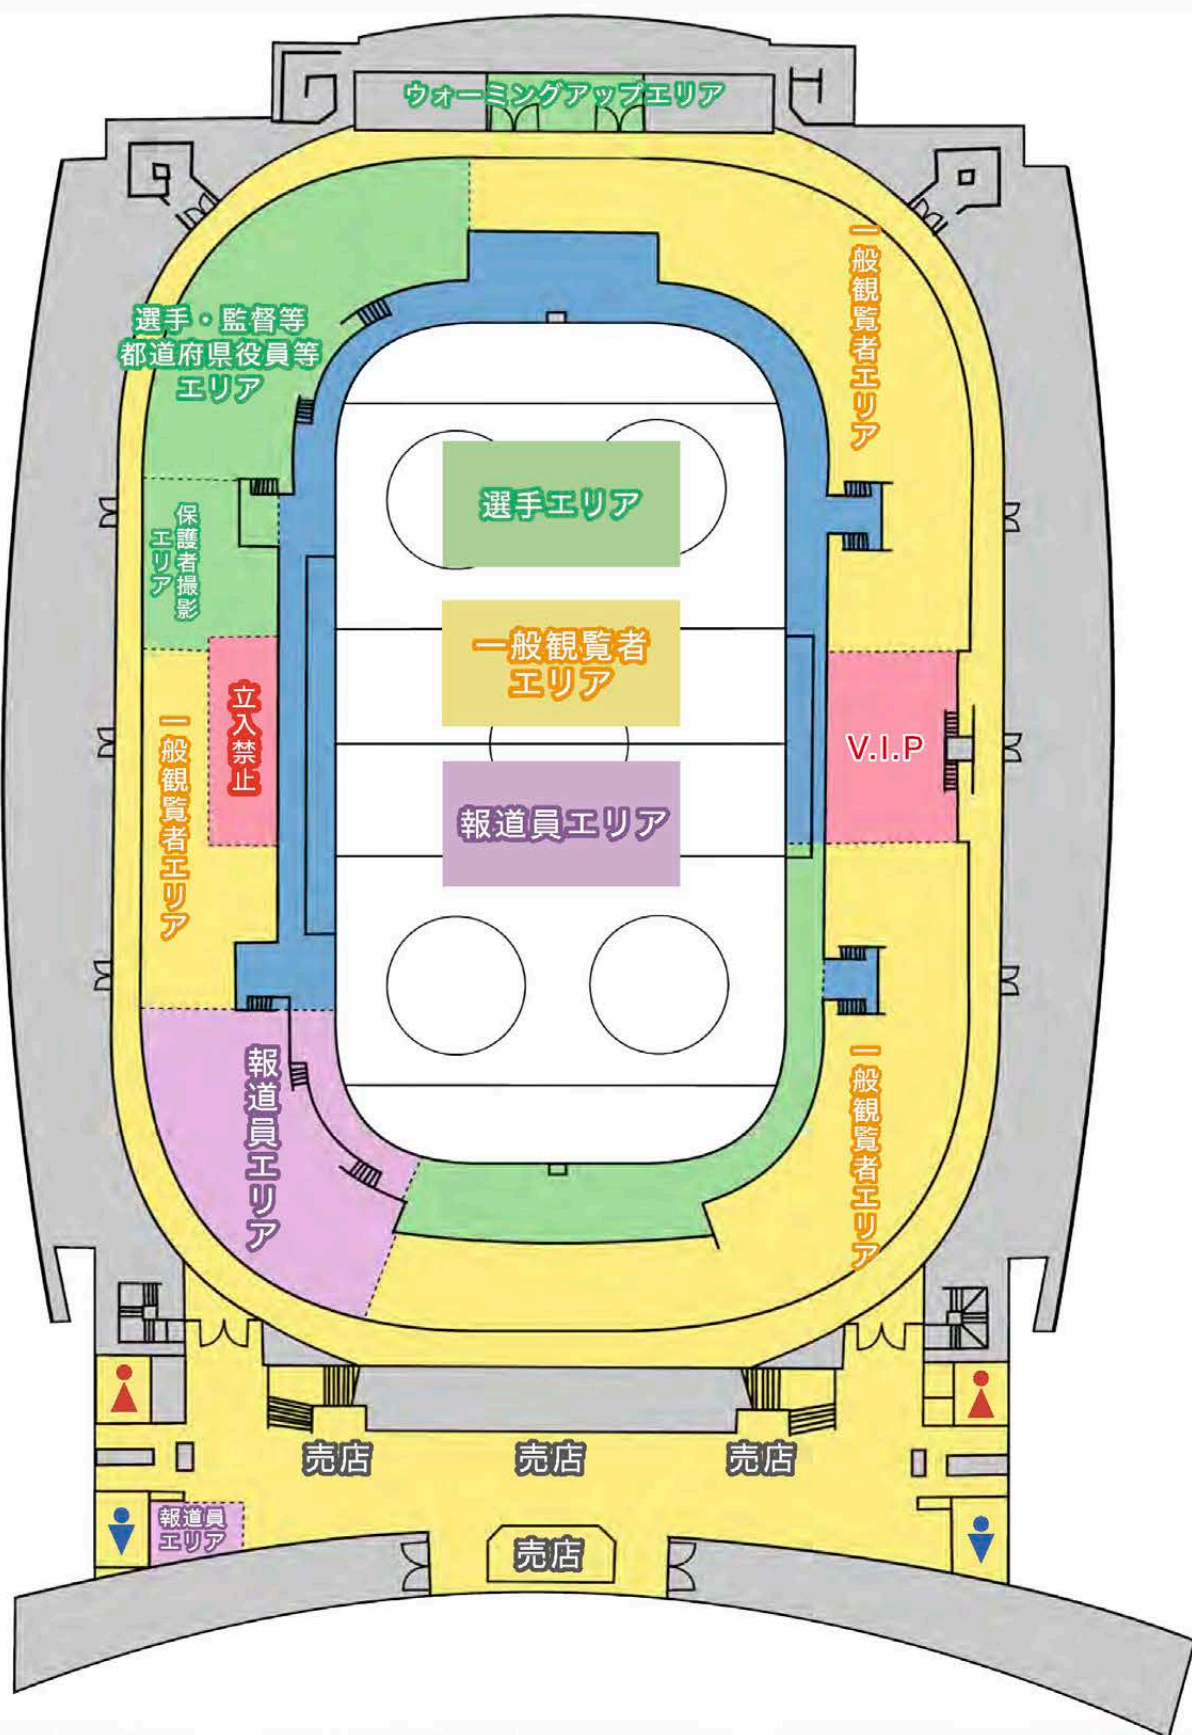

競技会場

会場案内図

スピードスケート競技会場図

ショートトラック競技会場図

フィギュア競技会場図

アイスホッケー競技会場図（3施設）

■ 会場案内図

千歳

新千歳空港から
約 38 分 22.8 km
国道 36 号 経由

苦小牧駅から
約 12 分

競技会場

スピードスケート競技会場図 ハイランドスポーツセンター

競技会場

ショートトラック競技会場図 新ときわスケートセンター

競技会場

フィギュア競技会場図 nepia アイスアリーナ 1階

競技会場

フィギュア競技会場図 nepia アイスアリーナ 2階

競技会場

アイスホッケー競技会場図 nepia アイスアリーナ 1階

競技会場

アイスホッケー競技会場図 nepia アイスアリーナ 2階

競技会場

アイスホッケー競技会場図 ダイナックス沼ノ端アイスアリーナ

競技会場

アイスホッケー競技会場図 新ときわスケートセンター

競技会場