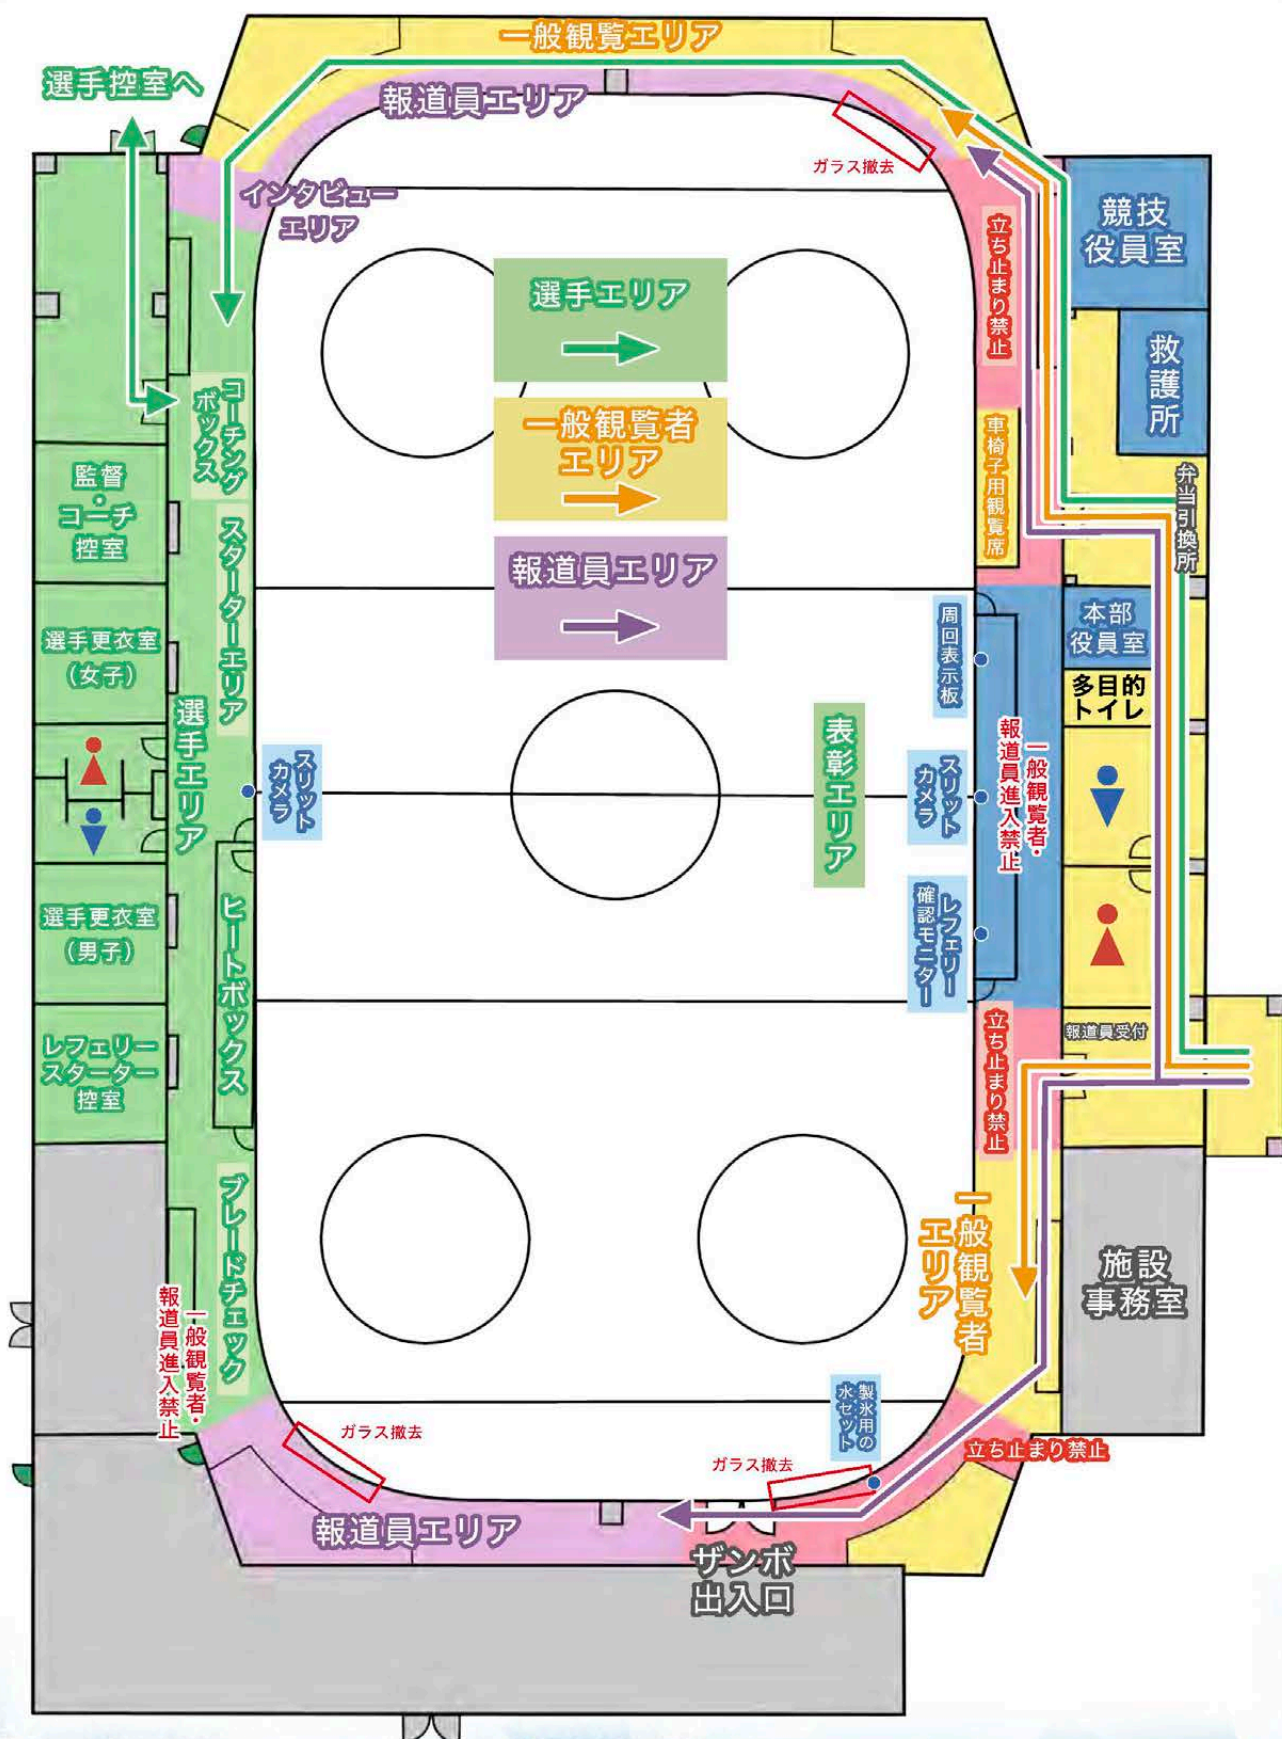

競技会場

会場案内図

スピードスケート競技会場図

ショートトラック競技会場図

フィギュア競技会場図

アイスホッケー競技会場図（3施設）

■ 会場案内図

千歳

新千歳空港から
約 38 分 22.8 km
国道 36 号 経由

苦小牧駅から
約 12 分

競技会場

スピードスケート競技会場図 ハイランドスポーツセンター

競技会場

ショートトラック競技会場図 新ときわスケートセンター

競技会場

フィギュア競技会場図 nepia アイスアリーナ 1階

競技会場

フィギュア競技会場図 nepia アイスアリーナ 2階

競技会場

アイスホッケー競技会場図 nepia アイスアリーナ 1階

競技会場

アイスホッケー競技会場図 nepia アイスアリーナ 2階

競技会場

アイスホッケー競技会場図 ダイナックス沼ノ端アイスアリーナ

競技会場

アイスホッケー競技会場図 新ときわスケートセンター

競技会場