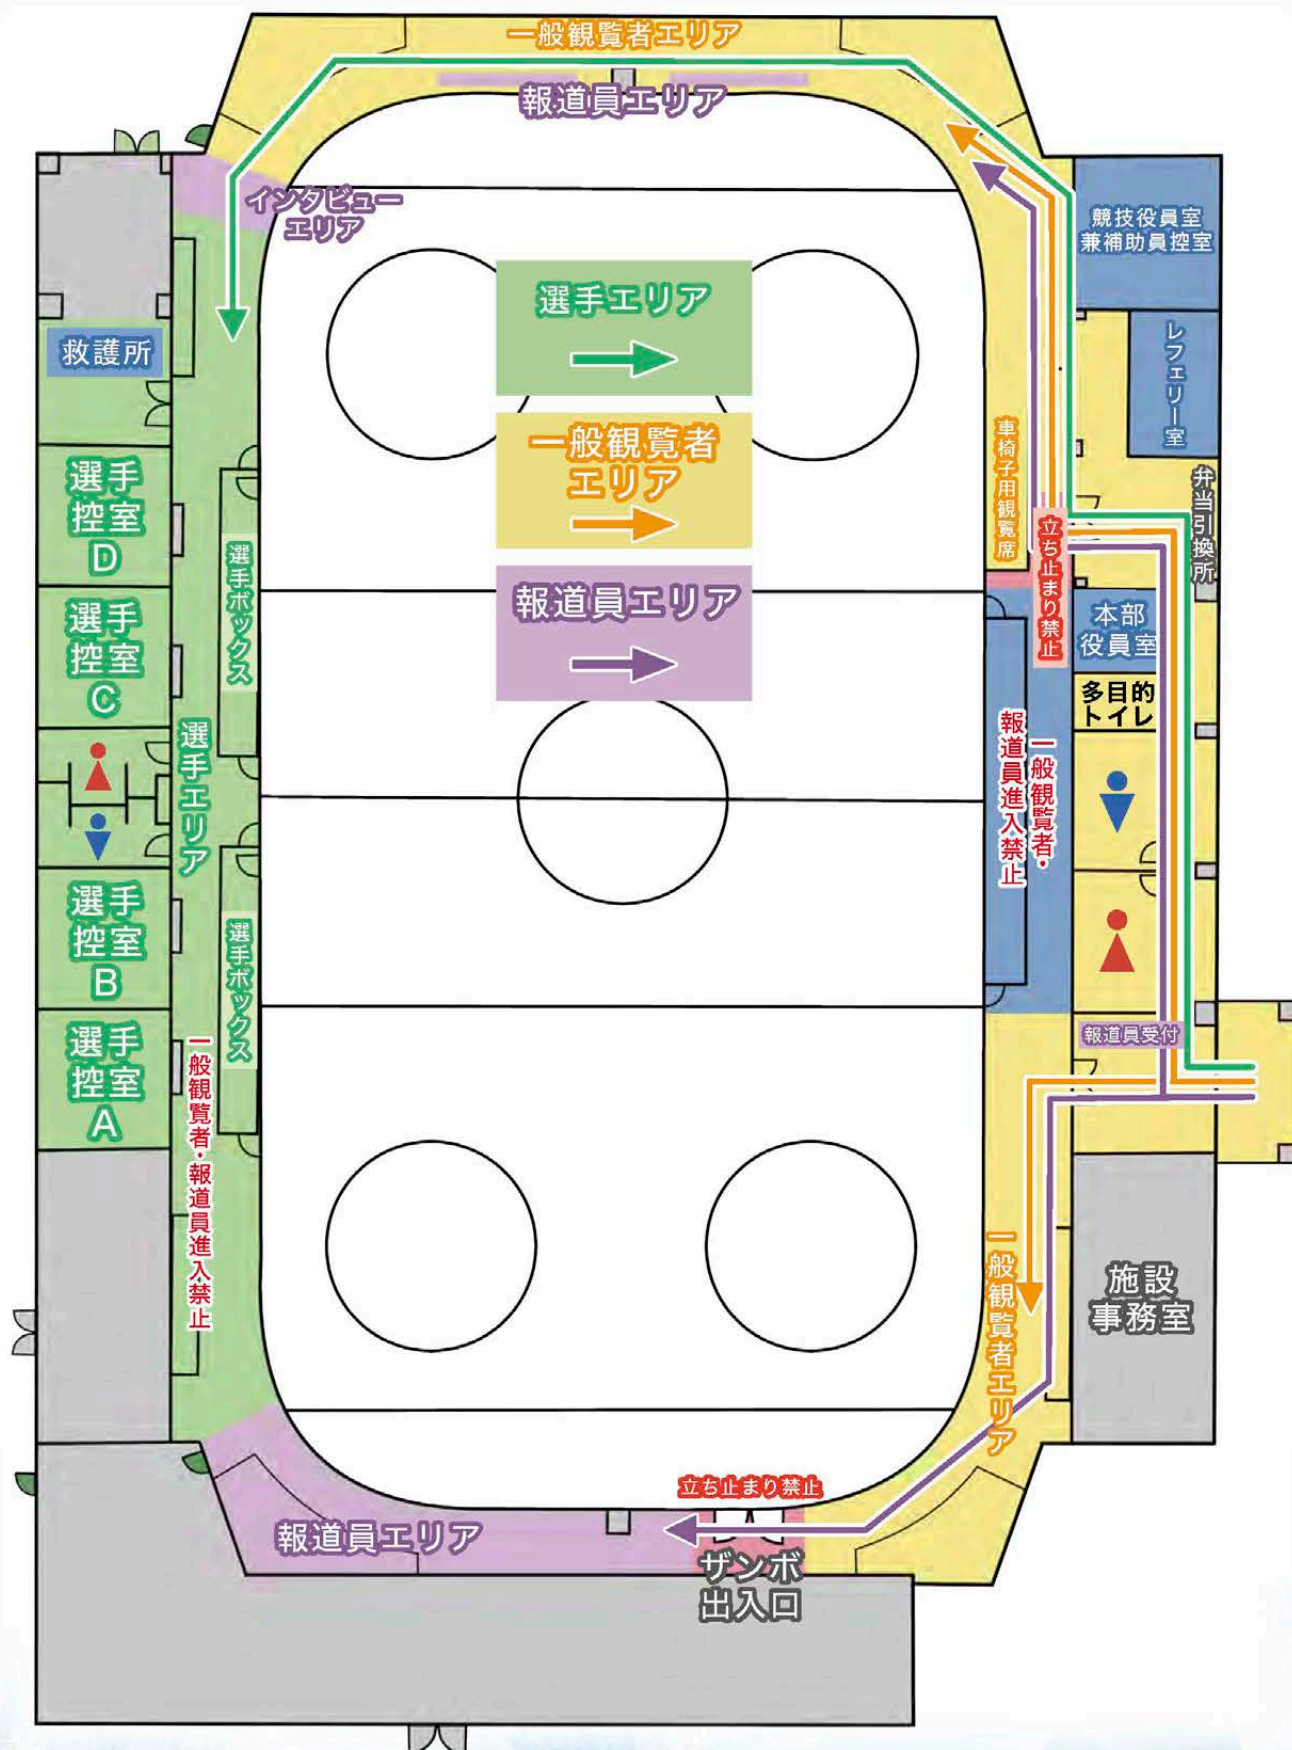

競技会場

会場案内図

スピードスケート競技会場図

ショートトラック競技会場図

フィギュア競技会場図

アイスホッケー競技会場図（3施設）

■ 会場案内図

千歳

競技会場

フィギュア競技会場図 nepia アイスアリーナ 2階

競技会場

アイスホッケー競技会場図 nepia アイスアリーナ 1階

競技会場

アイスホッケー競技会場図 nepia アイスアリーナ 2階

競技会場

アイスホッケー競技会場図 ダイナックス沼ノ端アイスアリーナ

競技会場

アイスホッケー競技会場図 新ときわスケートセンター

競技会場