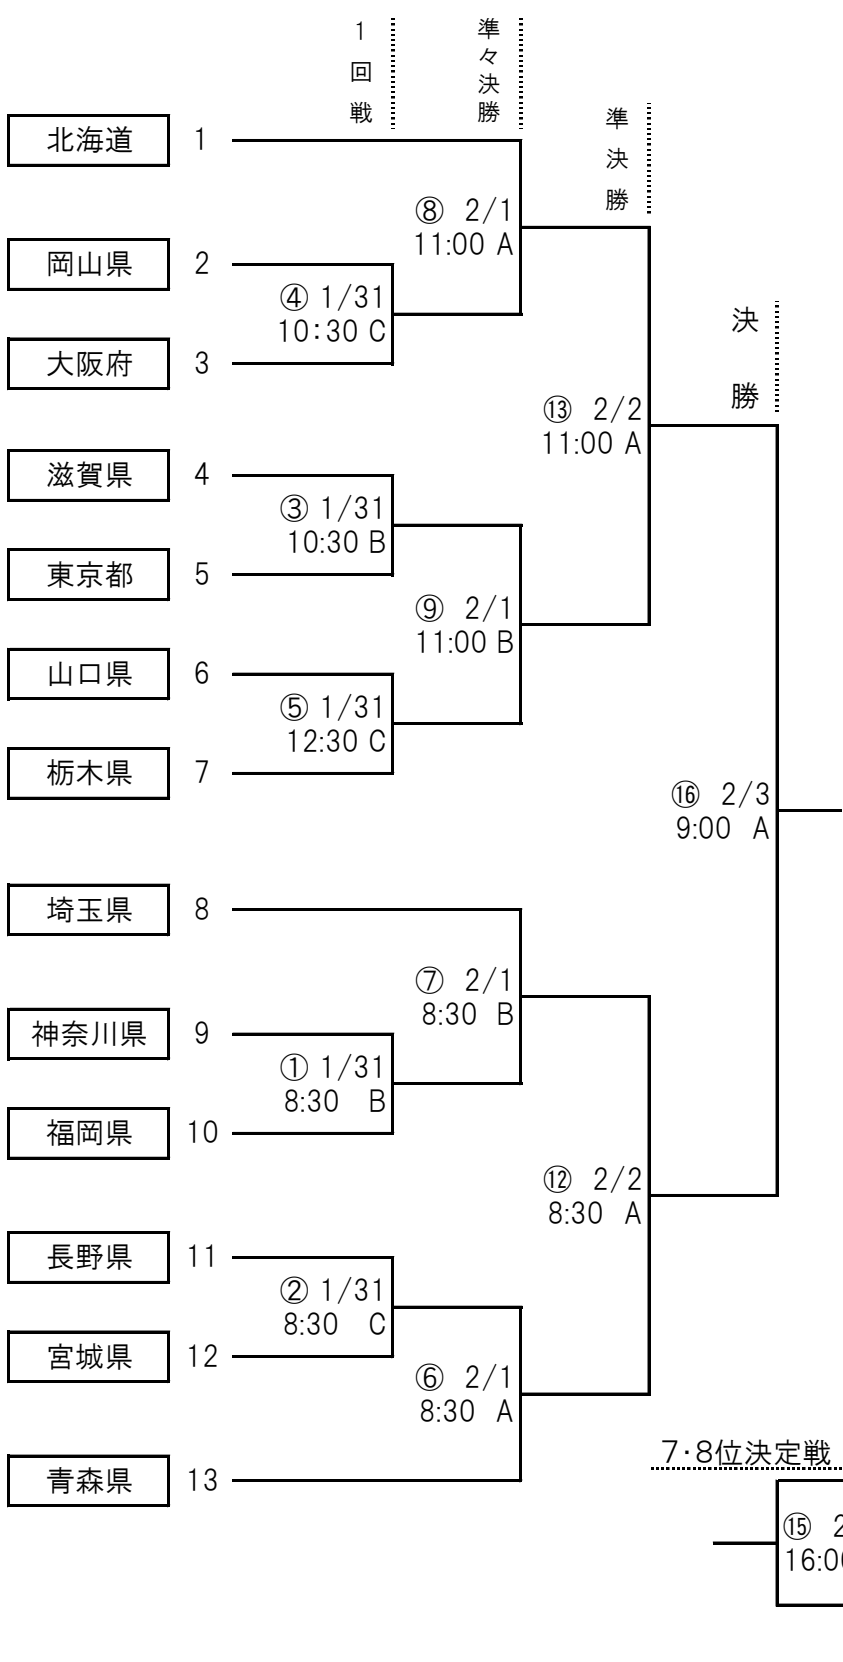

第78回国民スポーツ大会冬季大会アイスホッケー競技会(少年男子)トーナメント表

ゲームNo. 月 日
開始予定時刻 会場

試合会場	A	nepiaアイスアリーナ (苫小牧市若草町2丁目4-1)
	B	ダイナックス沼ノ端アイスアリーナ (苫小牧市北栄町3丁目2-3)
	C	新ときわスケートセンター (苫小牧市ときわ町3丁目8-1)

ブロック	都道府県	出場枠	ブロック	都道府県	出場枠
東北	青森・宮城	2	中国・四国九州	岡山・山口・福岡	3
関東	栃木・埼玉・東京・神奈川	4	開催地	北海道	1
北信越 東海・近畿	長野・滋賀・大阪	3			